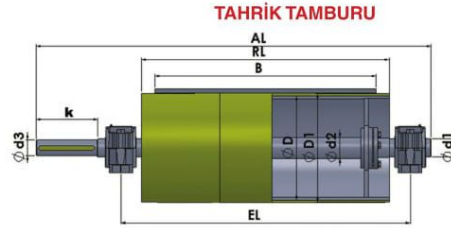

RL	BORU BOYU
AL	MİLİN TAM BOYU
EL	YATAK MERKEZİ
D	BORUNUN ÇAPI
D1	KAUÇUKLU ÇAP
d1	MİL YATAK ÇAPI
d3	REDİKTÖR MİL ÇAPI
TAMBUR KOD NO	
MİKTAR	

RL	BORU BOYU
AL	MİLİN TAM BOYU
EL	YATAK MERKEZİ
D	BORUNUN ÇAPI
D1	KAUÇUKLU ÇAP
d1	MİL YATAK ÇAPI
TAMBUR KOD NO	
MİKTAR	

RL	BORU BOYU
AL	MİLİN TAM BOYU
EL	YATAK MERKEZİ
D	BORUNUN ÇAPI
D1	KAUÇUKLU ÇAP
d1	MİL YATAK ÇAPI
d3	REDİKTÖR MİL ÇAPI
TAMBUR KOD NO	
MİKTAR	

RL	BORU BOYU
AL	MİLİN TAM BOYU
EL	YATAK MERKEZİ
D	BORUNUN ÇAPI
D1	KAUÇUKLU ÇAPI
d1	MİL YATAK ÇAPI
TAMBUR KOD NO	
MİKTAR	