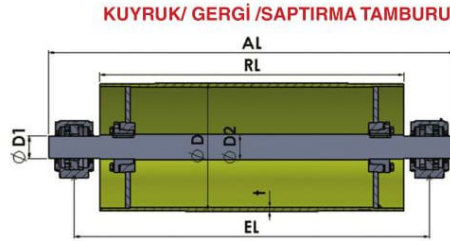

RL	BORU BOYU
AL	MİLİN TAM BOYU
EL	YATAK MERKEZİ
D	BORUNUN ÇAPI
D1	KAUÇUKLU ÇAP
d1	MİL YATAK ÇAPI
d3	REDİKTÖR MİL ÇAPI
TAMBUR KOD NO	
MİKTAR	

RL	BORU BOYU
AL	MİLİN TAM BOYU
EL	YATAK MERKEZİ
D	BORUNUN ÇAPI
D1	KAUÇUKLU ÇAP
d1	MİL YATAK ÇAPI
TAMBUR KOD NO	
MİKTAR	

RL	BORU BOYU
AL	MİLİN TAM BOYU
EL	YATAK MERKEZİ
D	BORUNUN ÇAPI
D1	KAUÇUKLU ÇAP
d1	MİL YATAK ÇAPI
d3	REDİKTÖR MİL ÇAPI
TAMBUR KOD NO	
MİKTAR	

RL	BORU BOYU
AL	MİLİN TAM BOYU
EL	YATAK MERKEZİ
D	BORUNUN ÇAPI
D1	KAUÇUKLU ÇAPI
d1	MİL YATAK ÇAPI
TAMBUR KOD NO	
MİKTAR	